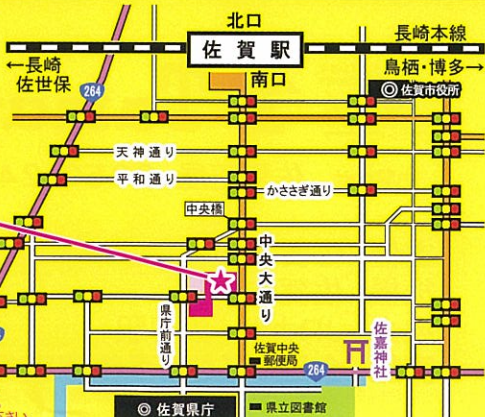

模型運転は好きな列車を選んで運転しよう

★ご案内
 みんなで動かす鉄道模型ショー
 (鉄道模型大ジオラマ運転体験)
 参加にはこのチラシの招待券
 または有料チケット(1回券100円
 もしくは1日運転フリー券300円・
 会場内受付で購入可)が必要です。

運転体験コーナー
1周約22mの大迫力

登場する列車(運転体験)は開催日でテーマ別に分かれます

12月27・29日→九州・西日本の列車たち N700系「さくら」や「ドクターイエロー」など
 12月28・30日→東日本・東海の列車たち E5系「はやぶさ」や湘南新幹線など

じゃんけん大会・クイズ大会もあるよ

じゃんけん大会・クイズ大会は参加無料です。1日数回程度実施予定。

ペーパークラフトを作ってお土産にしよう!!

(ペーパークラフト工作参加には材料費500円が必要です。)

同時開催 全国鉄道大写真展

(見学自由・無料)

北海道から九州まで
 全国の列車たちが
 写真で大集合!!

大人気の企画を今回も実施します
 鉄道マンたちが答える鉄道なんでも質問タイム

理科・算数にもつながるよ

参加無料

会場 アクセス マップ

佐賀玉屋 (本館)

- 玉屋立体駐車場代
- 玉屋第1駐車場代
- 最初の2時間無料サービス
- 2時間超えると店内お買上金額にかかわらず有料。但し、南館(隣室内)でサービス処理等が必要。
- 契約駐車場ご利用に関するサービスもございます。詳しくはHPまたはお問合せ下さい。

ありがとうございます。
 おかげさまで開店80周年

金 Tamaya SAGA