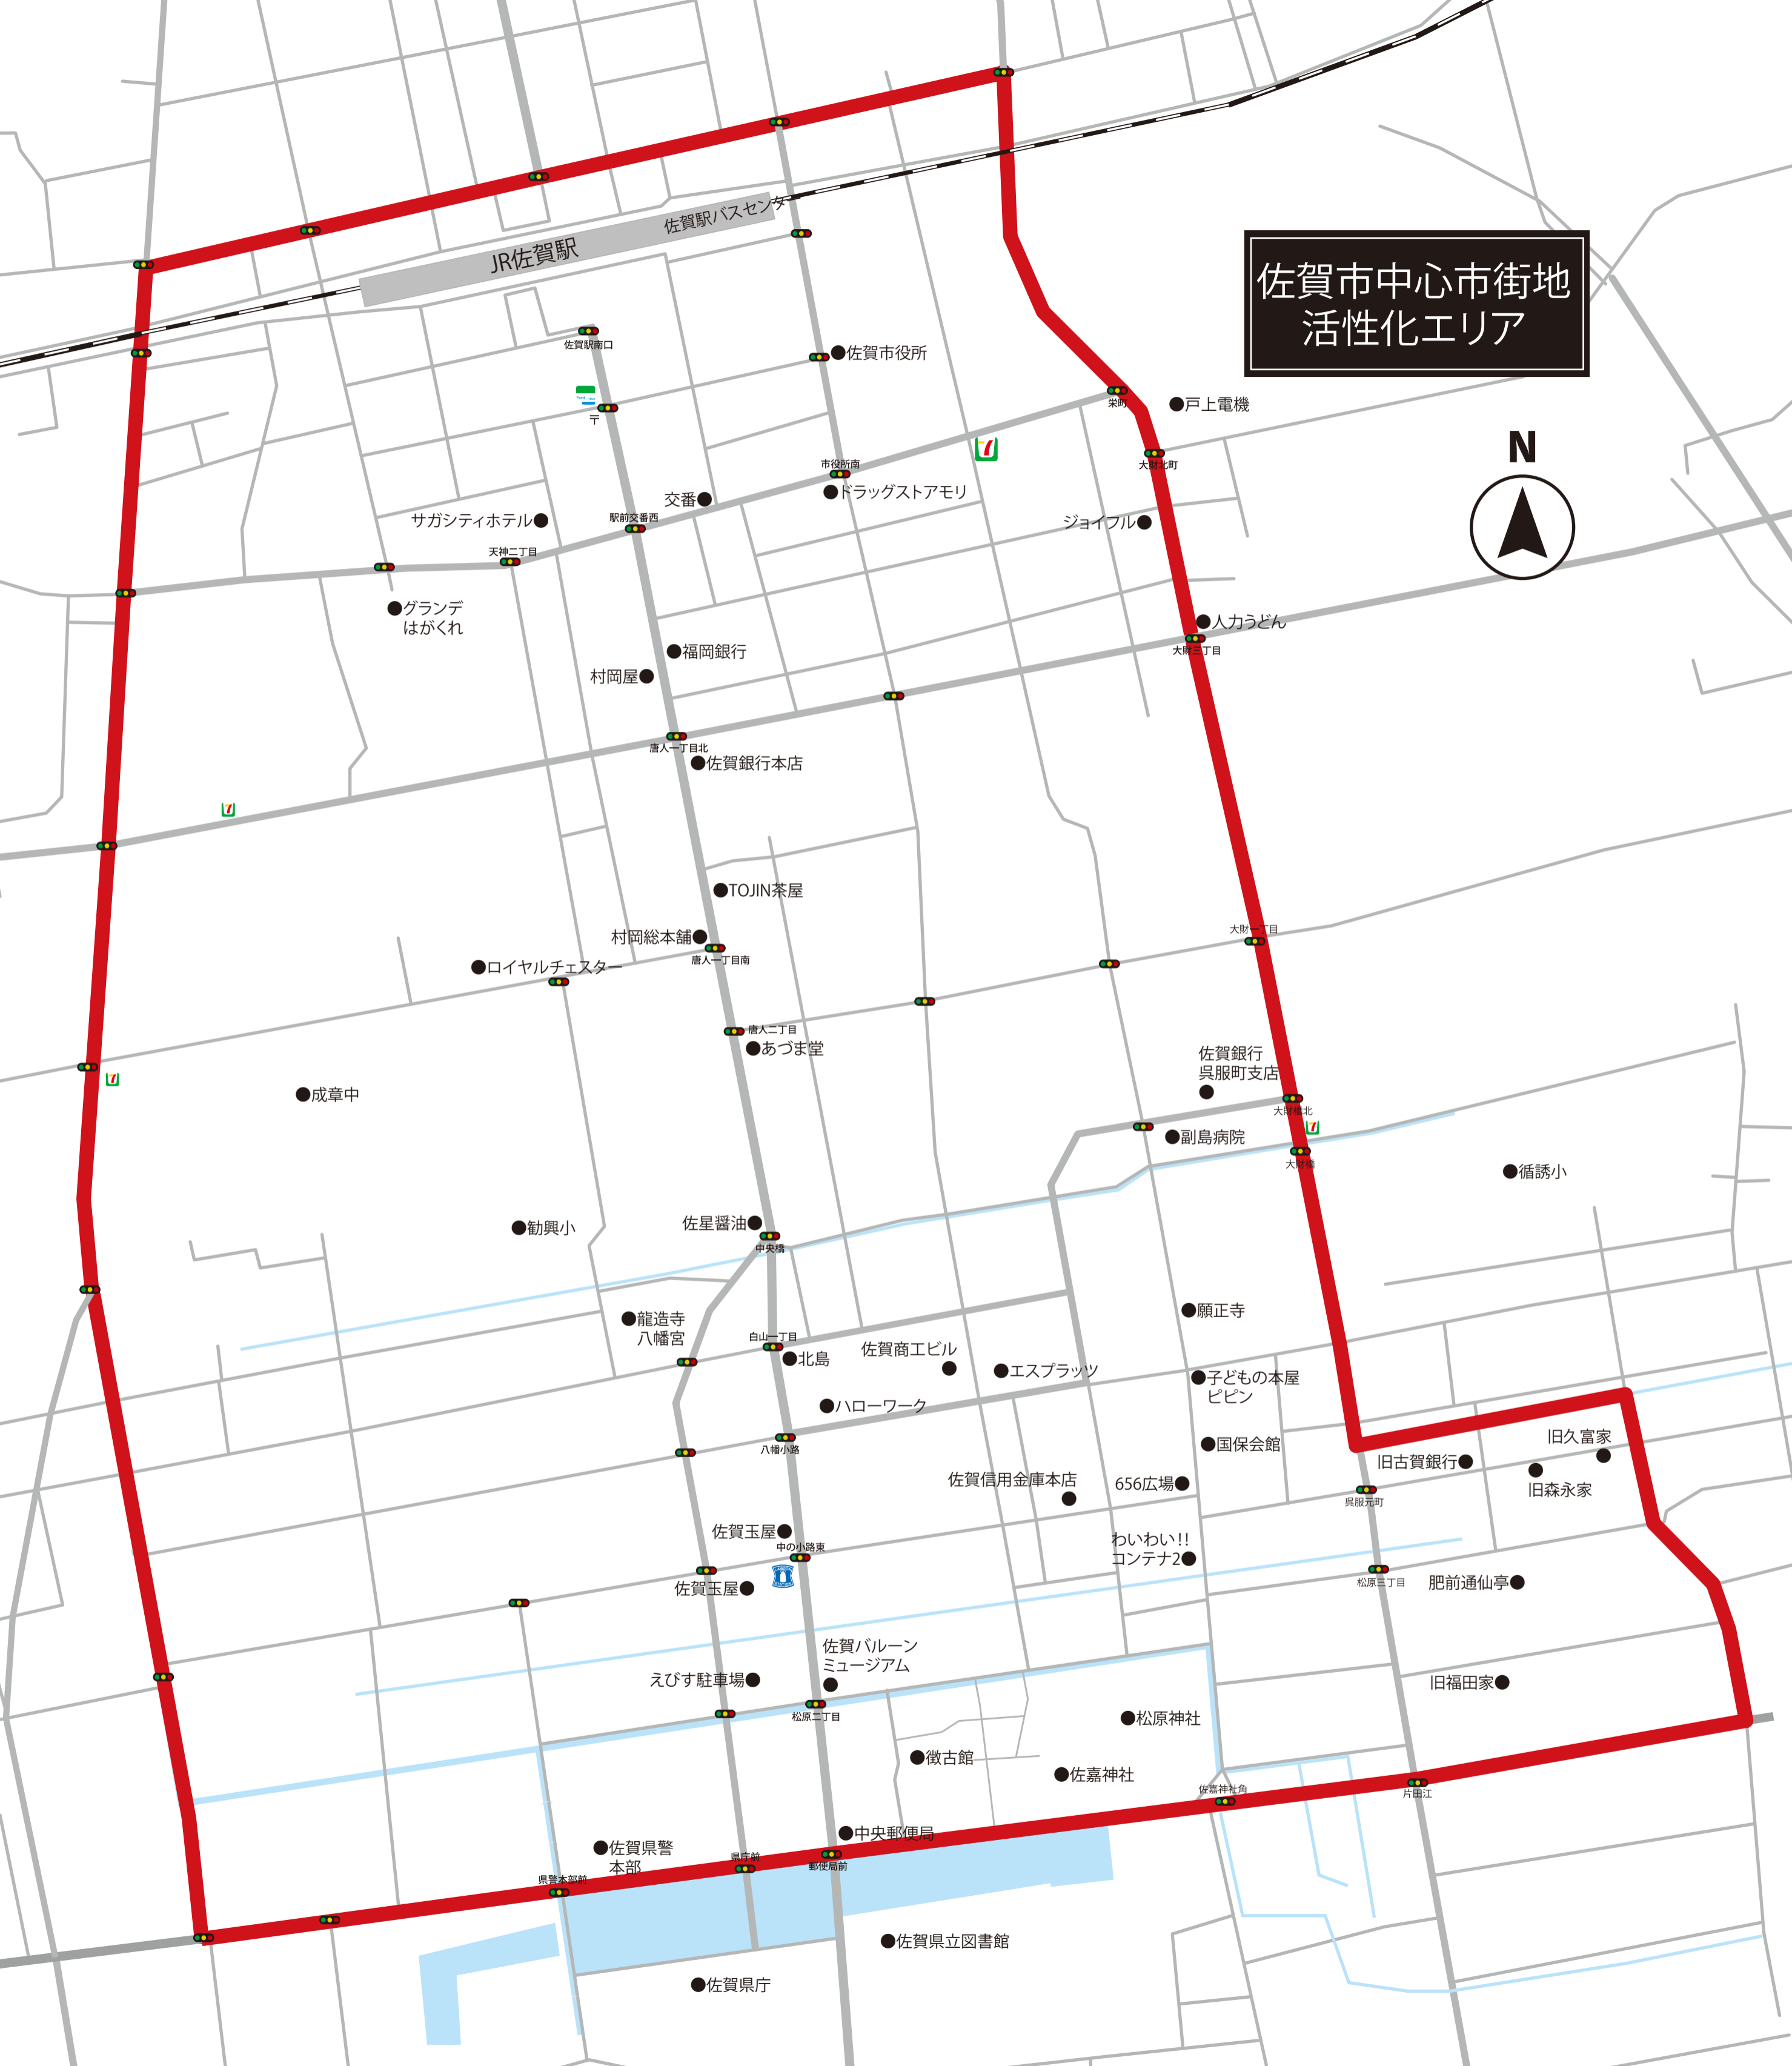

佐賀市中心市街地 活性化エリア

JR佐賀駅

佐賀駅バスセンター

佐賀駅南口

佐賀市役所

戸上電機

市役所南
ドラッグストアモリ

栄町

大財北町

サガシティホテル

交番

ジョイフル

天神二丁目

駅前交番西

人カうどん

グランデ
はがくれ

大財一丁目

成章中

唐人二丁目
あづま堂

佐賀銀行
呉服町支店

副島病院

大財北

循誘小

勤興小

佐星醤油

中央橋

願正寺

龍造寺
八幡宮

白山一丁目

北島

佐賀商工ビル

エスプラッツ